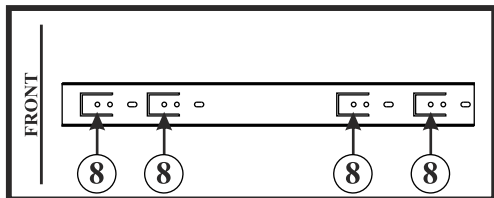

FINEZJA - F9

Komoda 4 szuf

Czas mont. - 90 min.

FINEZJA - F9

Komoda 4 szuf

1

2

3

2  x6

4

2  x4

5

x1

8x35

x6

x20