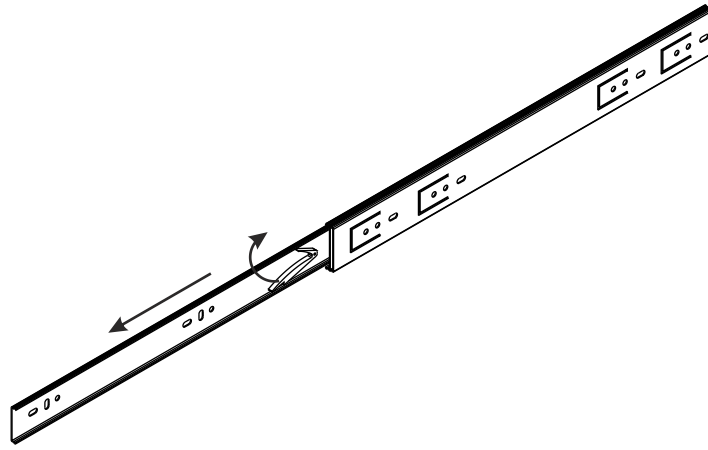

FINEZJA - F9

Komoda 4 szuf

Czas mont. - 90 min.

FINEZJA - F9

Komoda 4 szuf

1

2

3

2  x6

4

2  x4

5

x1

8x35

x6

x20