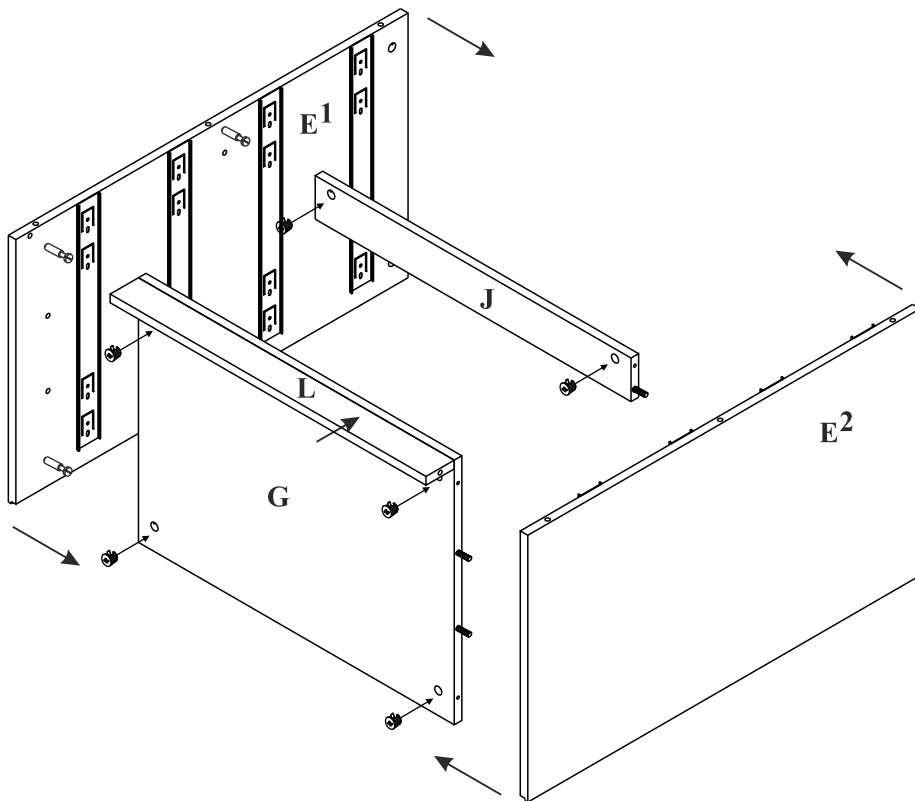

FINEZJA - F9

Komoda 4 szuf

Czas mont. - 90 min.

FINEZJA - F9

Komoda 4 szuf

1

2

3

2  x6

4

2  x4

5

x1

8x35

x6

x20