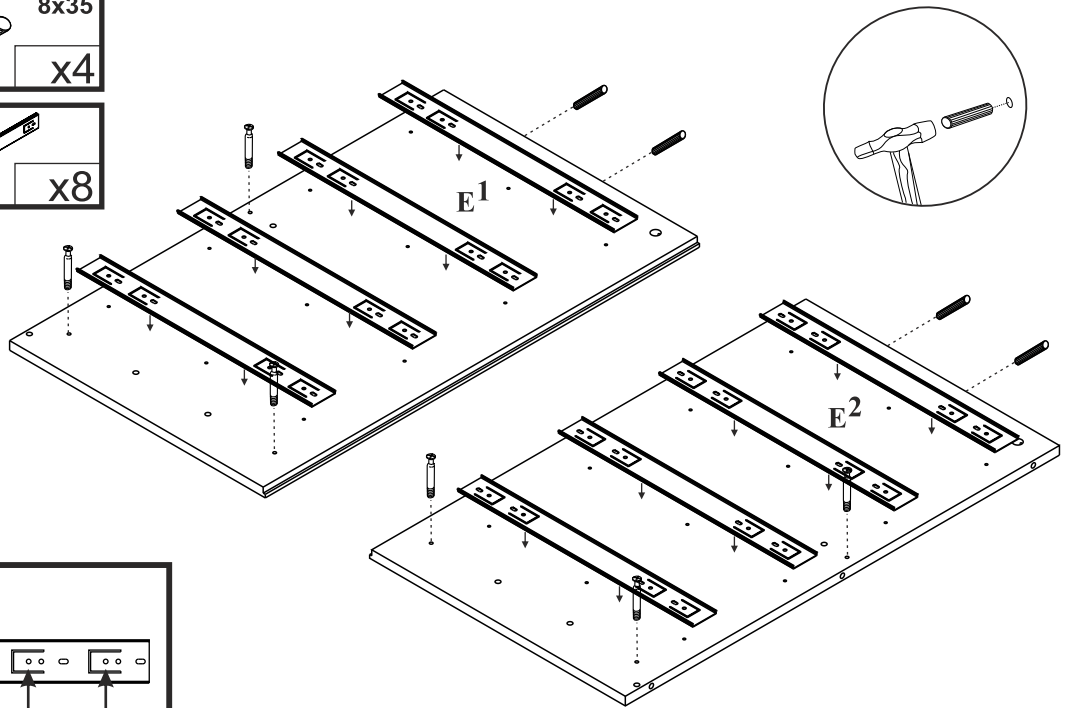

FINEZJA - F9

Komoda 4 szuf

Czas mont. - 90 min.

FINEZJA - F9

Komoda 4 szuf

1

2

3

2  x6

4

2  x4

5

x1

8x35

x6

x20