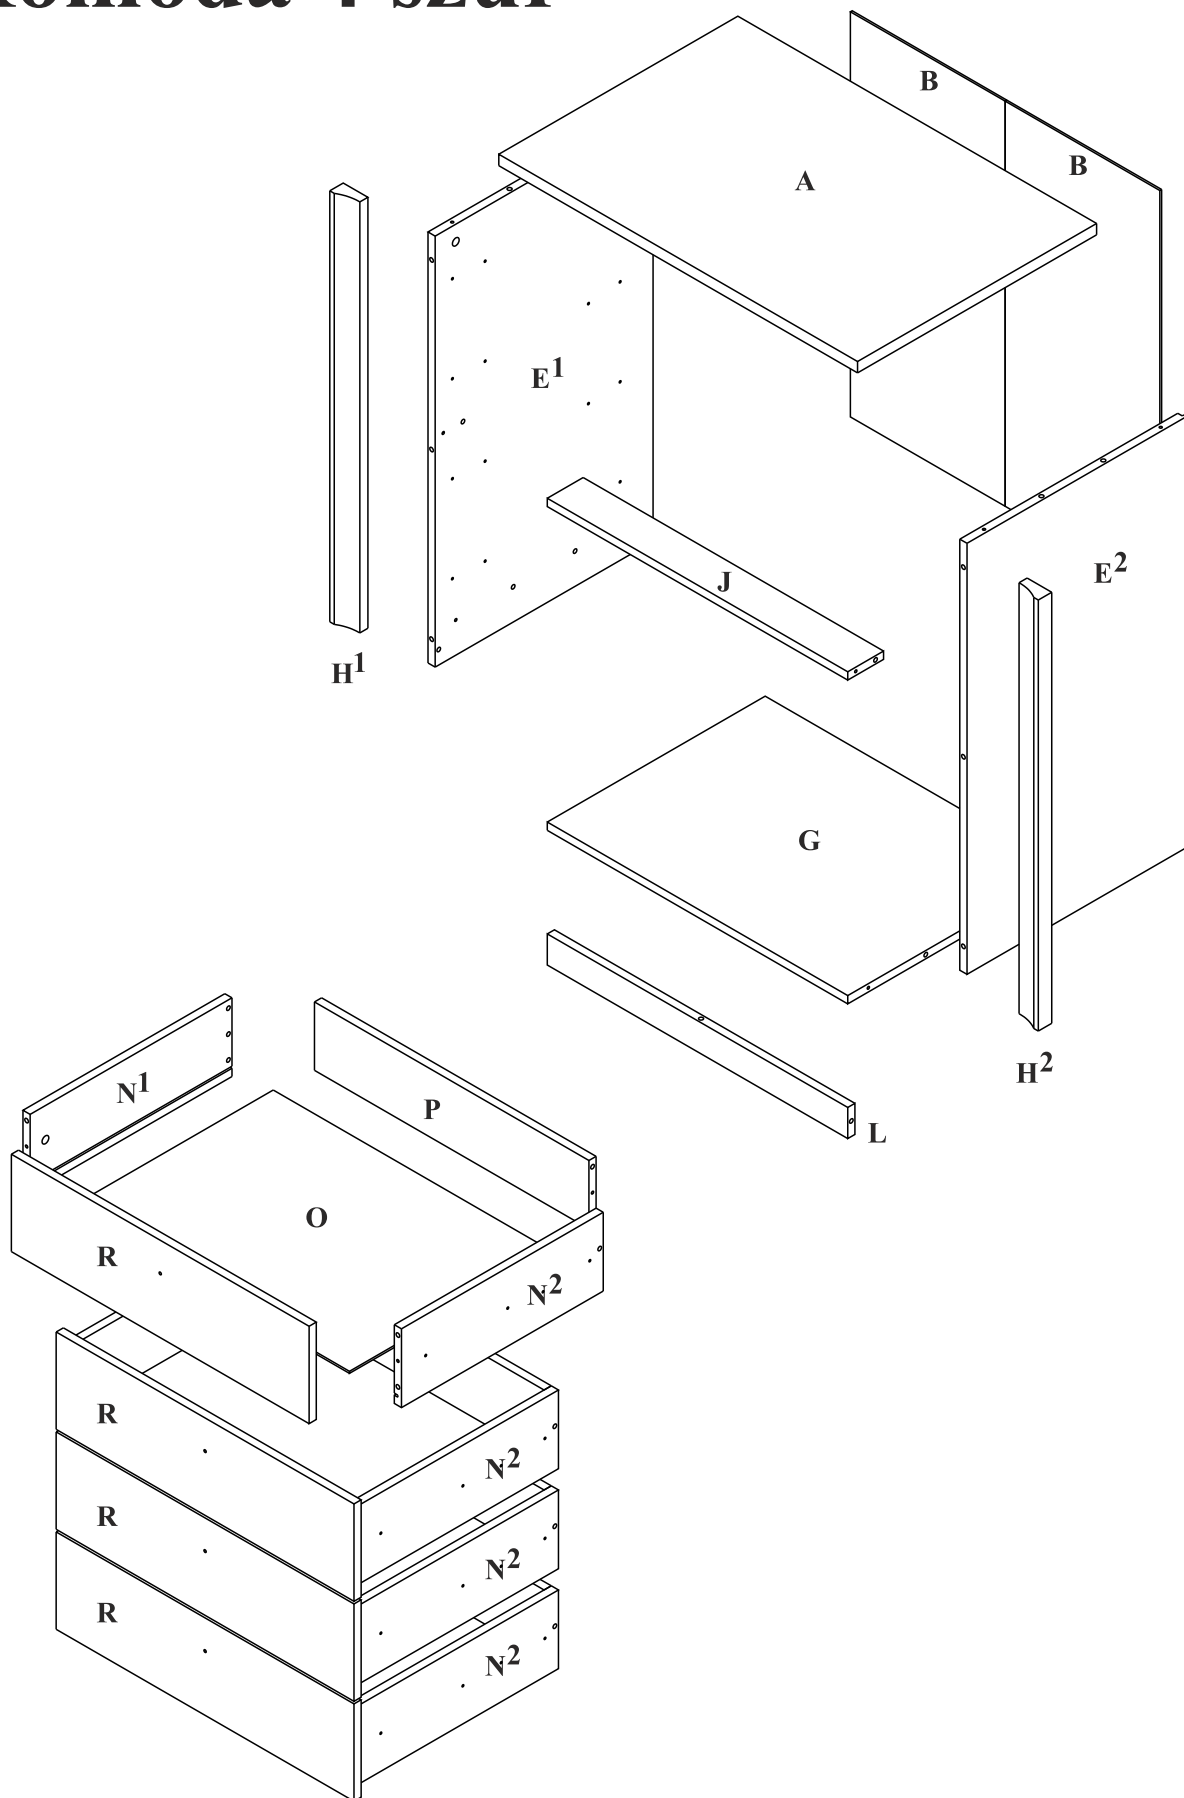

FINEZJA - F9

Komoda 4 szuf

Czas mont. - 90 min.

FINEZJA - F9

Komoda 4 szuf

1

2

3

2  x6

4

2  x4

5

x1

8x35

x6

x20