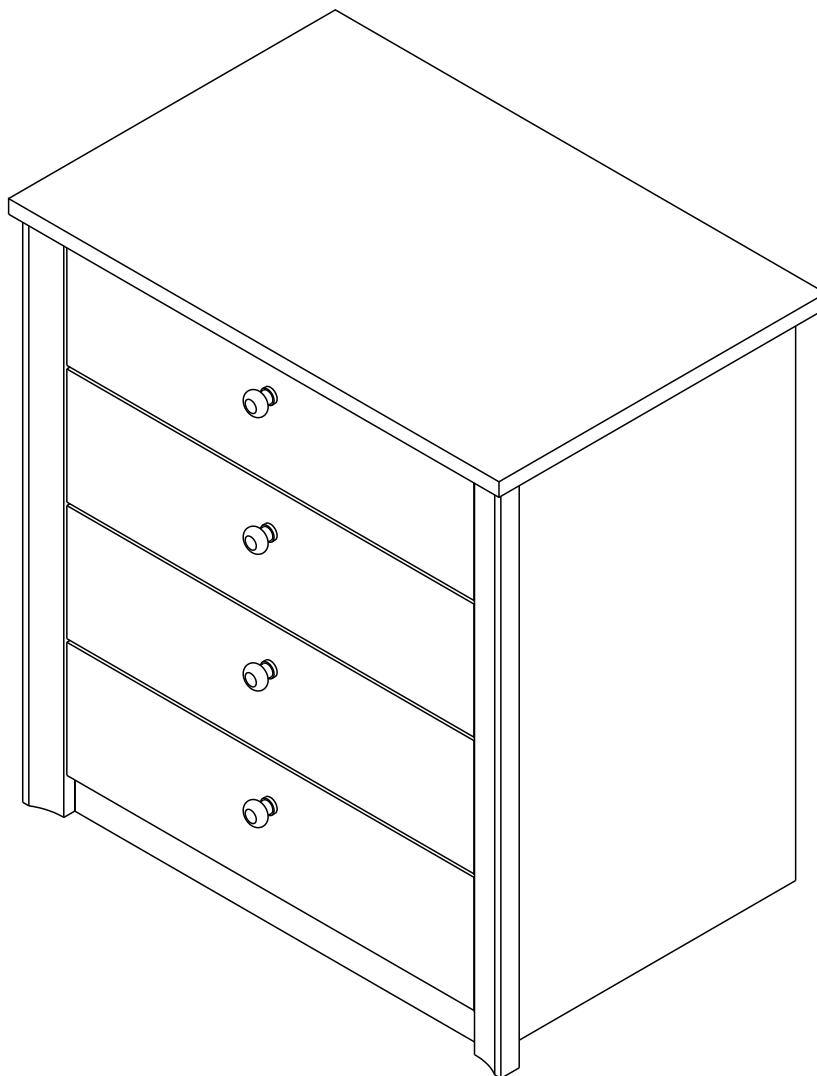

FINEZJA - F9

Komoda 4 szuf

Czas mont. - 90 min.

FINEZJA - F9

Komoda 4 szuf

1

2

3

2  x6

4

2  x4

5

x1

8x35

x6

x20