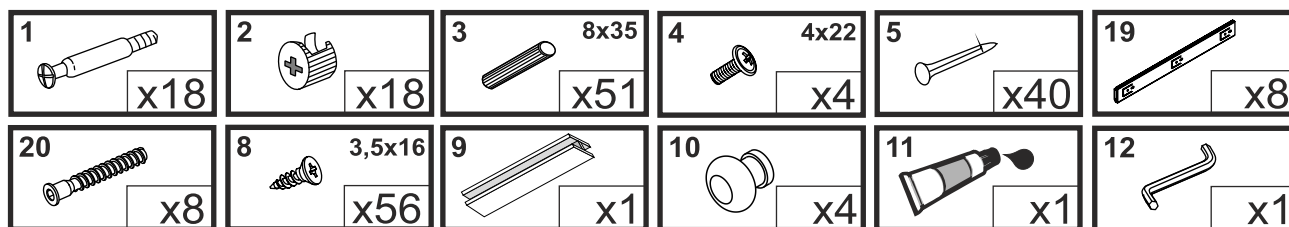

FINEZJA - F9

Komoda 4 szuf

Czas mont. - 90 min.

FINEZJA - F9

Komoda 4 szuf

1

2

3

2  x6

4

2  x4

5

x1

8x35

x6

x20