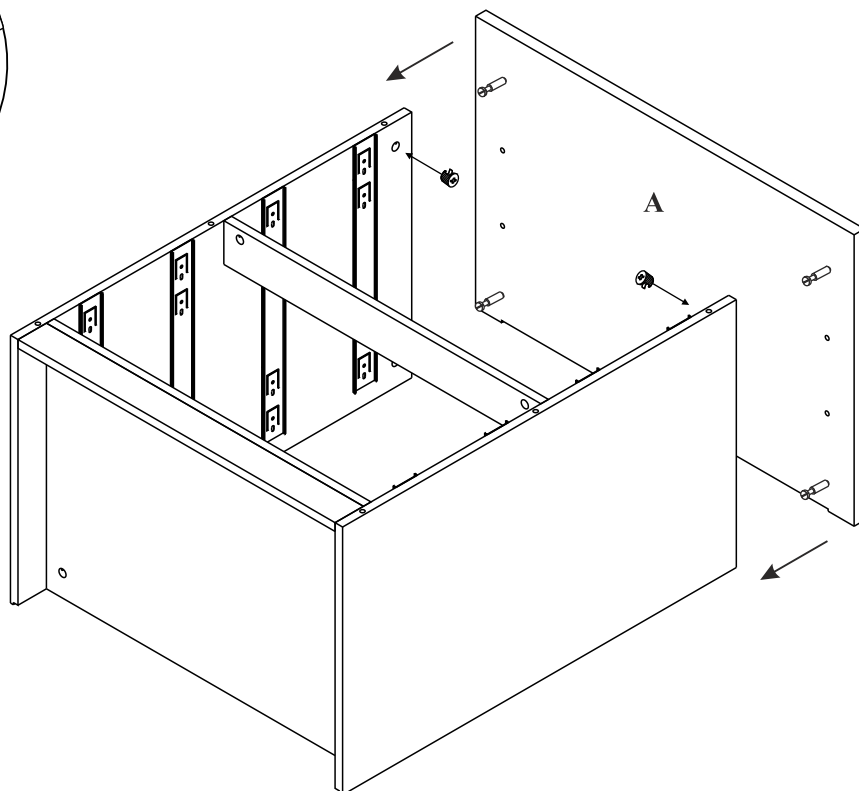

FINEZJA - F9

Komoda 4 szuf

Czas mont. - 90 min.

FINEZJA - F9

Komoda 4 szuf

1

2

3

2  x6

4

2  x4

5

x1

8x35

x6

x20